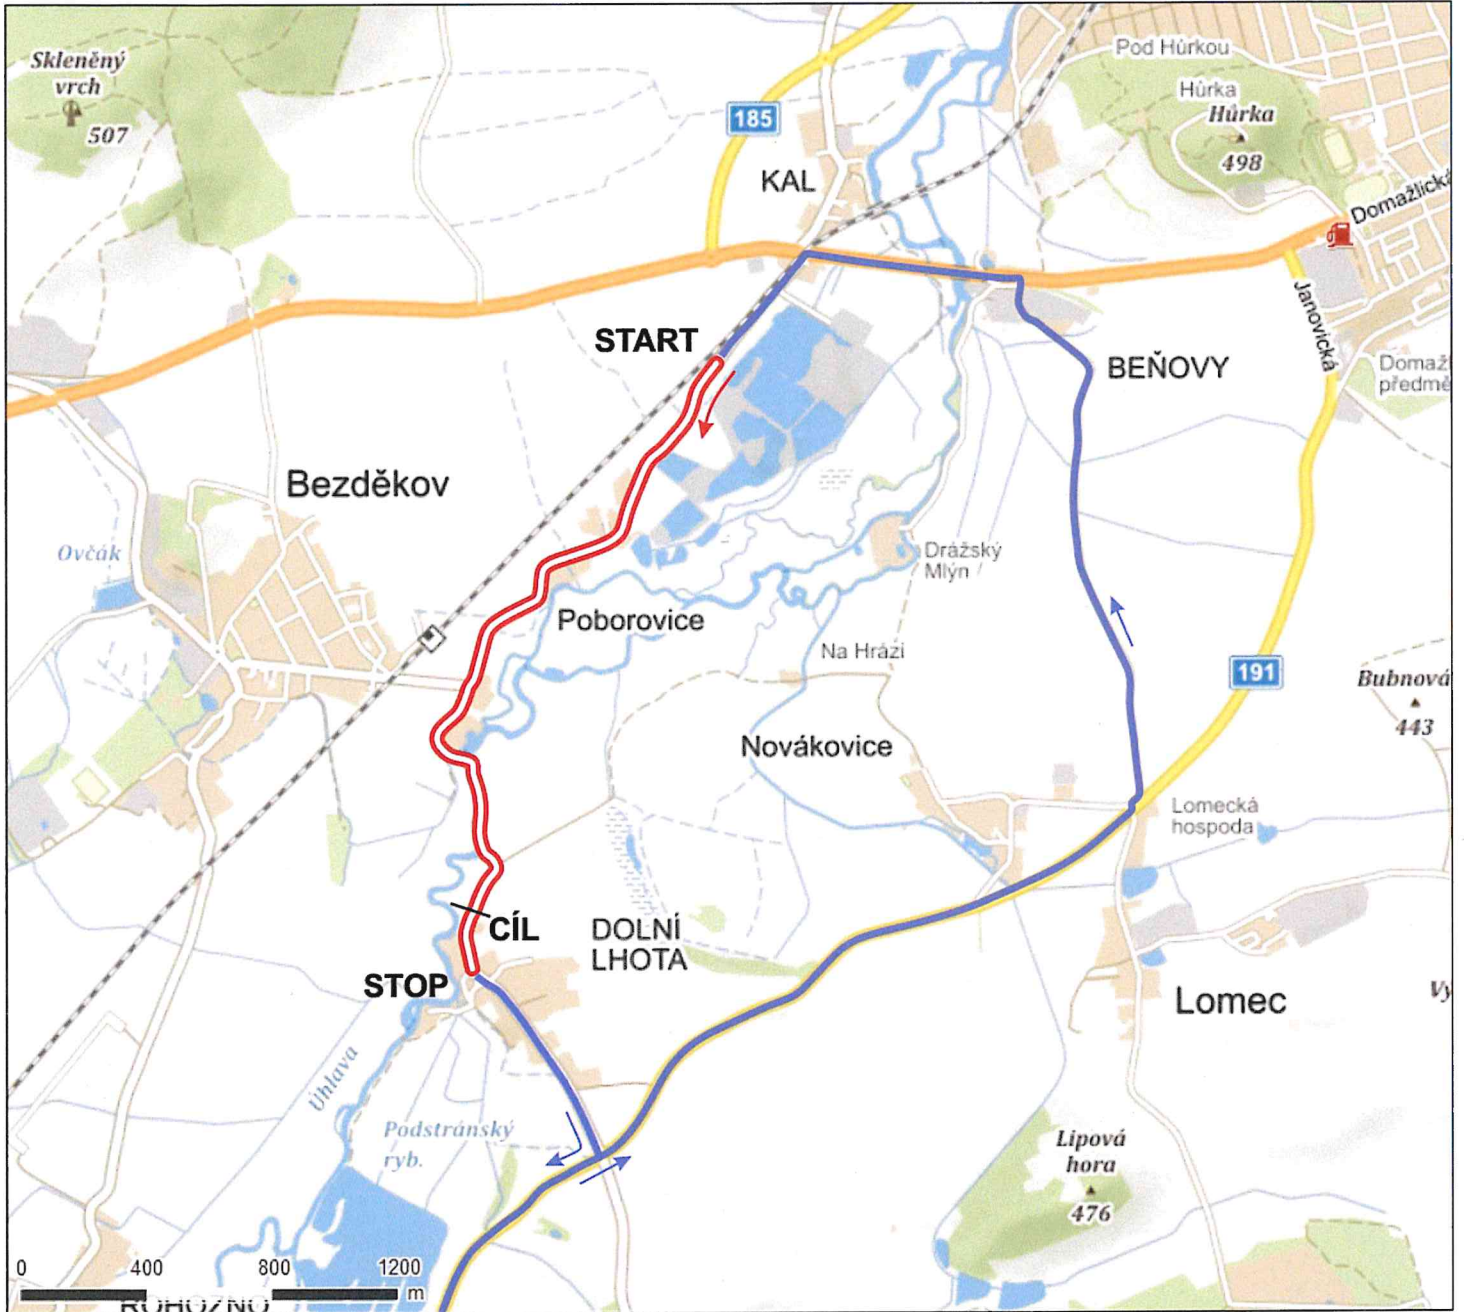

č.j. 0017534/21/15j
 KRÁŠICKÝ ÚKAD KLATOVY
 odbor dopravy
 nám. Míru 62
 239 01 Klatovy

SHAKEDOWN Poborovice - Dolní Lhota 2,19 km

č.j. - 00/7554/01/0

**Dopravní značení
Klatovský okruh**

Pátek 7.5.2021

	6 x
	3 x
	1 x
	0 x
	P 1 x
	L 1 x
	3 x

Legenda:
 uzavřený úsek silnice
 objíždná trasa

(Handwritten blue scribble)

**Dopravní značení
Klatovský okruh**

Sobota 8.5.2021

Legenda:
 uzavřený úsek silnice
 objízdná trasa

	6 x
	3 x
	2 x
	1 x
	P 1 x
	L 1 x
	3 x

vypracováno
 02
 Klatovy

Dopravní značení RZ 4/7: Svrčovec - Andělice - Tupadly - Drslavice - Řakom

Pátek 7.5.2021

Legenda:
uzavřený úsek silnice

Dopravní značení RZ 10/12 ZDEBOŘICKÁ: Nový Čestín - Hošovice mimo - Hoštičky - Obytce - Habartice - Zdebořice - Křížovice mimo

Legenda:

- uzavřený úsek silnice
- objíždná trasa
- Všech IP22 shodný text:
- Pozor
- Silnice na Koráb uzavřena
- IP22 uzavřena

	15 x
	7 x
	0 x
	0 x
	P 1 x
	P 1 x
	P 1 x L 2 x
	4 x