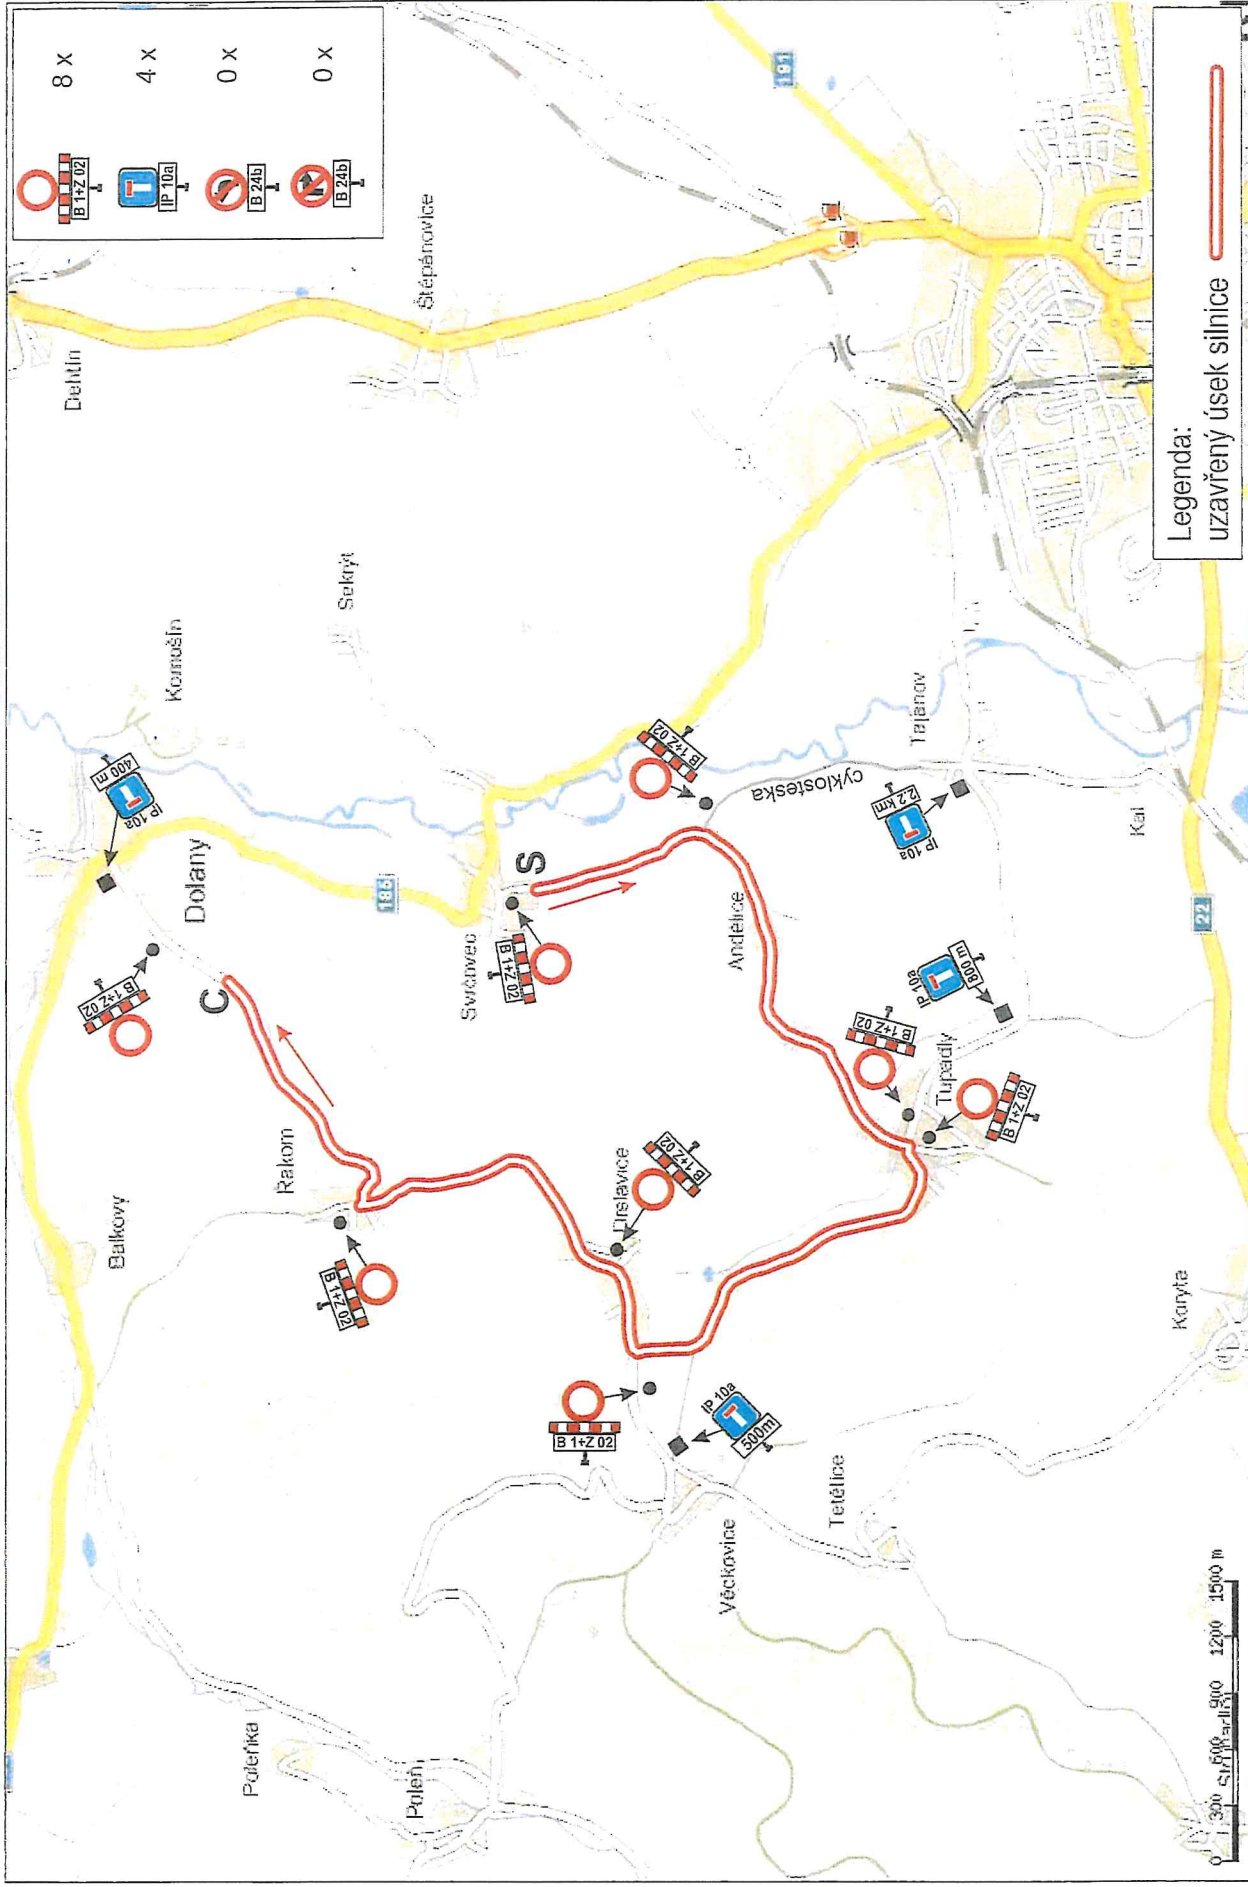

Legenda:
 uzavřený úsek silnice
 objíždná trasa

(Handwritten blue scribble)

**Dopravní značení
Klatovský okruh**

Sobota 8.5.2021

Legenda:
 uzavřený úsek silnice
 objízdná trasa

	6 x
	3 x
	2 x
	1 x
	P 1 x
	L 1 x
	3 x

vypracováno
 02
 Klatovy

Dopravní značení RZ 4/7: Svrčovec - Andělice - Tupadly - Drslavice - Řakom

Pátek 7.5.2021

Legenda:
uzavřený úsek silnice

Dopravní značení RZ 10/12 ZDEBOŘICKÁ: Nový Čestín - Hošovice mimo - Hoštičky - Obytce - Habartice - Zdebořice - Křížovice mimo

Neděle 9.5.2021

	9 x
	7 x
	1 x
	1 x
	2 x
	R 1 x

Legenda:
 uzavřený úsek silnice
 objížděná trasa

0. j. 2021
 ORP PLATOVY
 MĚSTSKÝ ÚŘAD KADYŇE
 odbor dopravy
 nám. Míru 61
 339 01 Kladno

Neděle 9.5.2021

Dopravní značení RZ 9/11 Buková-Slavkovice-Úsilov-Rudoltice mimo-Černíkov-Němčice-Kodyně

Legenda:

- uzavřený úsek silnice
- objíždná trasa
- Všech IP22 shodný text:
- Pozor
- Silnice na Koráb uzavřena
- IP22 uzavřena

	15 x
	7 x
	0 x
	0 x
	P 1 x
	P 1 x
	P 1 x L 2 x
	4 x