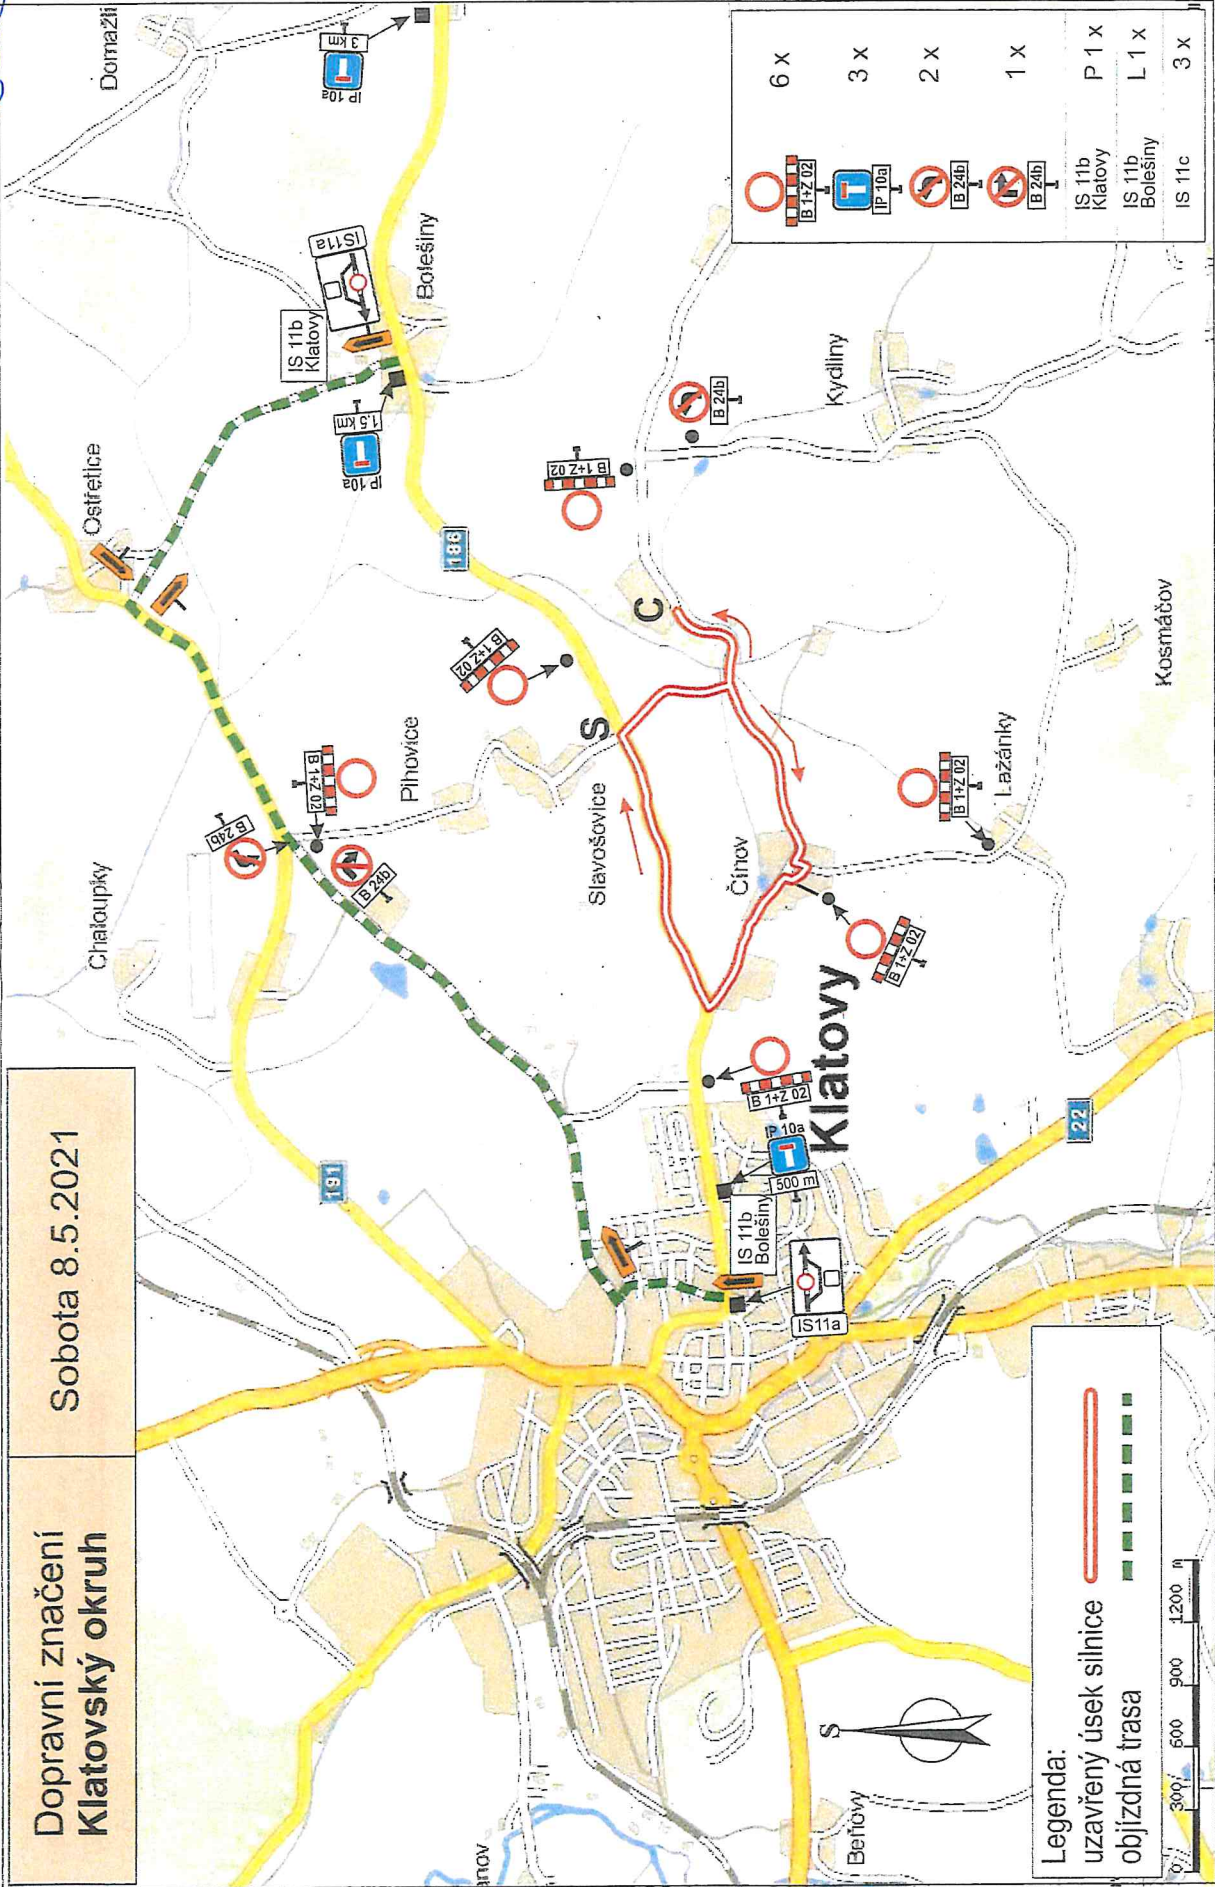

č.j. 0017534/21/15j
 KRÁŠICKÝ ÚKAD KLATOVY
 odbor dopravy
 nám. Míru 62
 239 01 Klatovy

SHAKEDOWN Poborovice - Dolní Lhota 2,19 km

č.j. - 00/7554/01/0

**Dopravní značení
Klatovský okruh**

Pátek 7.5.2021

	6 x
	3 x
	1 x
	0 x
	P 1 x
	L 1 x
	3 x

Legenda:
 uzavřený úsek silnice
 objíždná trasa

(Handwritten blue scribble)

**Dopravní značení
Klatovský okruh**

Sobota 8.5.2021

Legenda:
 uzavřený úsek silnice
 objízdná trasa

	6 x
	3 x
	2 x
	1 x
	P 1 x
	L 1 x
	3 x

vypracováno
 02
 Klatovy

Dopravní značení RZ 4/7: Svrčovec - Andělice - Tupadly - Drslavice - Řakom

Pátek 7.5.2021

Legenda:
uzavřený úsek silnice

Dopravní značení RZ 10/12 ZDEBOŘICKÁ: Nový Čestín - Hošovice mimo - Hoštičky - Obytce - Habartice - Zdebořice - Křížovice mimo

Legenda:

- uzavřený úsek silnice
- objíždná trasa
- Všech IP22 shodný text:
- Pozor
- Silnice na Koráb uzavřena
- IP22 uzavřena

	15 x
	7 x
	0 x
	0 x
	P 1 x
	P 1 x
	P 1 x L 2 x
	4 x