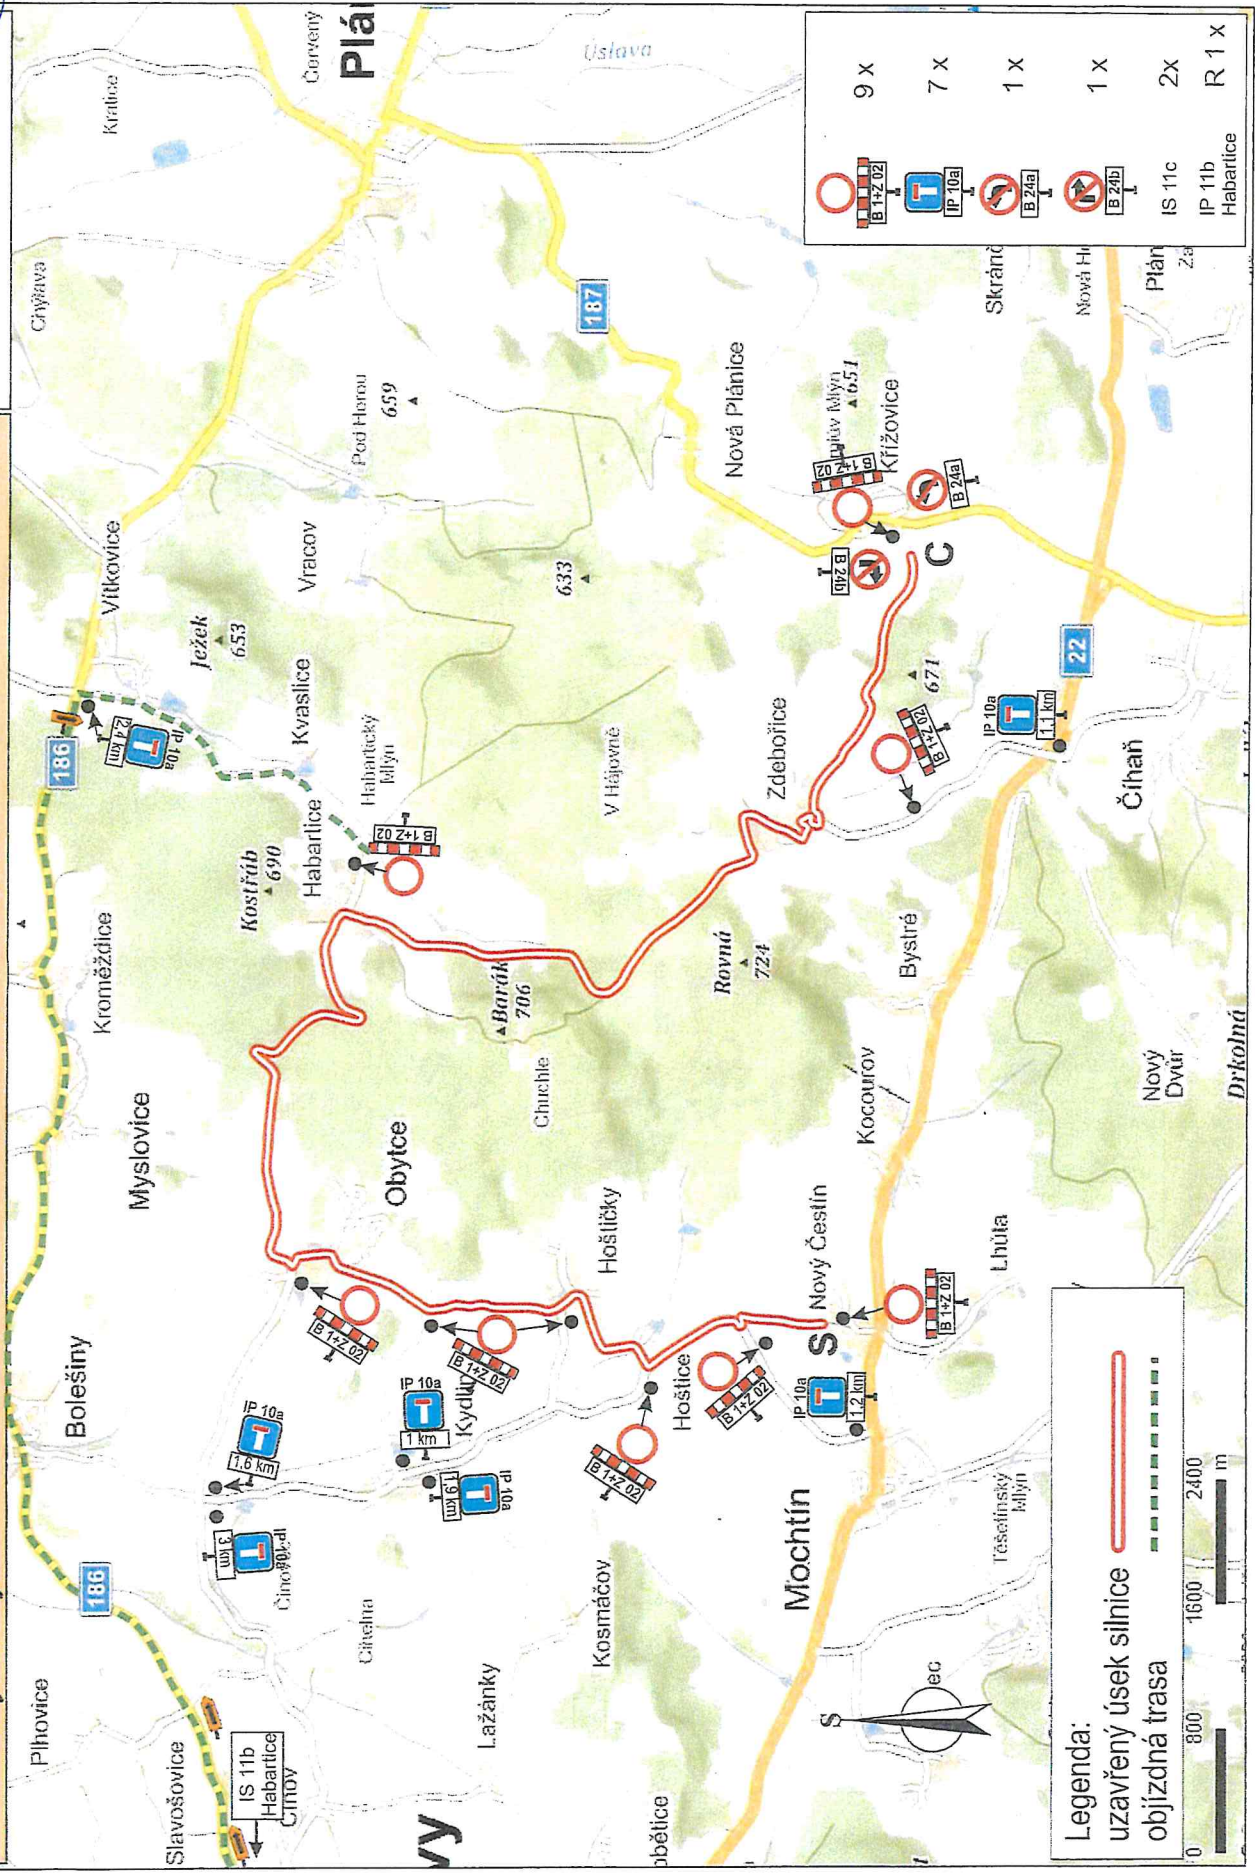

Legenda:
 uzavřený úsek silnice
 objíždná trasa

(Handwritten blue scribble)

**Dopravní značení
Klatovský okruh**

Sobota 8.5.2021

Legenda:
 uzavřený úsek silnice
 objízdná trasa

	6 x
	3 x
	2 x
	1 x
	P 1 x
	L 1 x
	3 x

vypracováno
 02
 Klatovy

Dopravní značení RZ 4/7: Svrčovec - Andělice - Tupadly - Drslavice - Řakom

Pátek 7.5.2021

Legenda:
uzavřený úsek silnice

Dopravní značení RZ 10/12 ZDEBOŘICKÁ: Nový Čestín - Hošovice mimo - Hoštičky - Obytce - Habartice - Zdebořice - Křížovice mimo

Neděle 9.5.2021

	9 x
	7 x
	1 x
	1 x
	2 x
	R 1 x

Legenda:
 uzavřený úsek silnice
 objížděná trasa

0. j. 2021
 ORP PLATOVY
 MĚSTSKÝ ÚŘAD KADYŇE
 odbor dopravy
 nám. Míru 61
 339 01 Kladno

Neděle 9.5.2021

Dopravní značení RZ 9/11 Buková-Slavkovice-Úsilov-Rudoltice mimo-Černíkov-Němčice-Kodyně

Legenda:

- uzavřený úsek silnice
- objíždná trasa
- Všech IP22 shodný text:
- Pozor
- Silnice na Koráb uzavřena
- IP22 uzavřena

	15 x
	7 x
	0 x
	0 x
	P 1 x
	P 1 x
	P 1 x L 2 x
	4 x