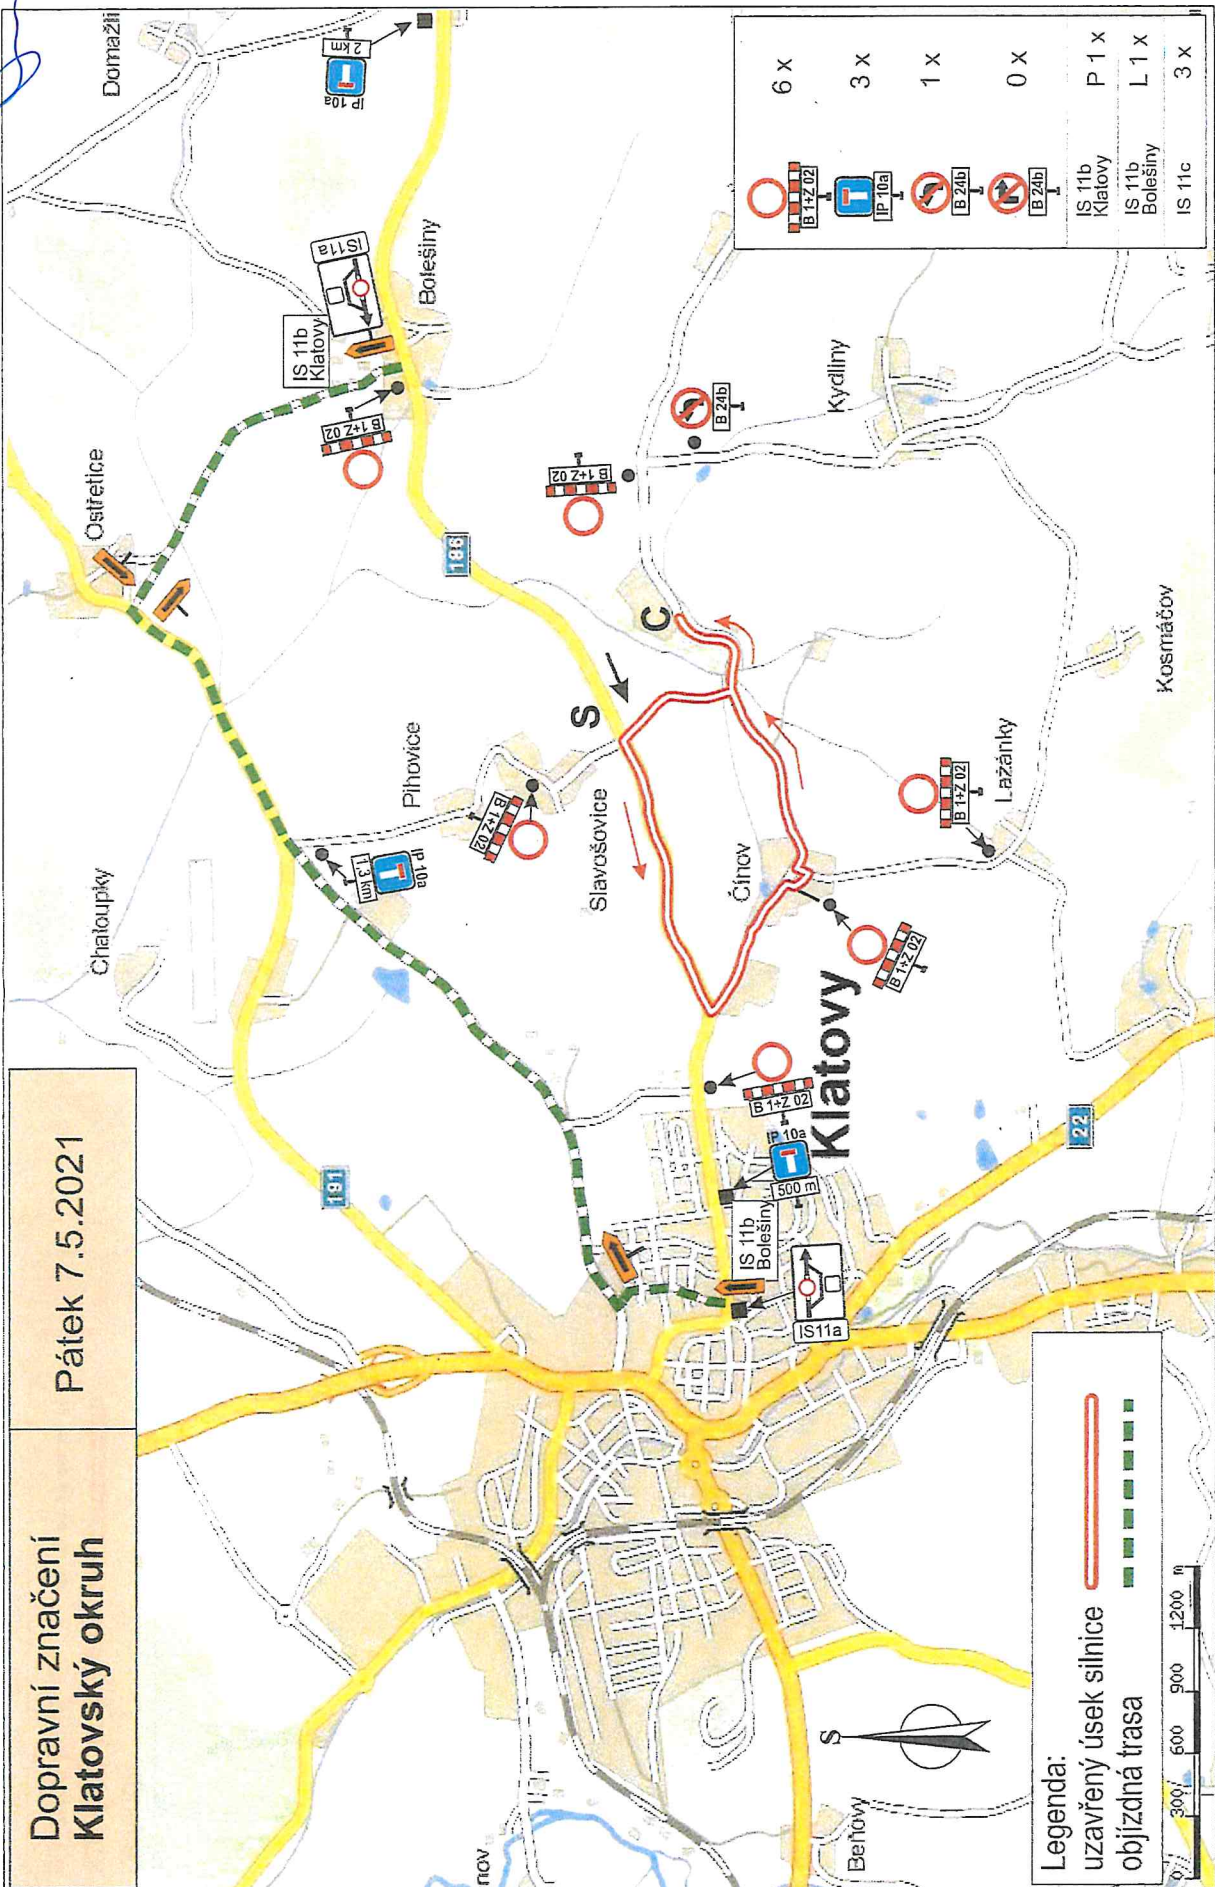

č.j. 0017534/21/15j
 KRÁŠICKÝ ÚKAD KLATOVY
 odbor dopravy
 nám. Míru 62
 239 01 Klatovy

SHAKEDOWN Poborovice - Dolní Lhota 2,19 km

č.j. - 00/7554/01/0

**Dopravní značení
Klatovský okruh**

Pátek 7.5.2021

	6 x
	3 x
	1 x
	0 x
	P 1 x
	L 1 x
	3 x

Legenda:
 uzavřený úsek silnice
 objíždná trasa

(Handwritten blue scribble)

**Dopravní značení
Klatovský okruh**

Sobota 8.5.2021

Legenda:
 uzavřený úsek silnice
 objízdná trasa

	6 x
	3 x
	2 x
	1 x
	P 1 x
	L 1 x
	3 x

vypracováno
 02
 Klatovy

Dopravní značení RZ 4/7: Svrčovec - Andělice - Tupadly - Drslavice - Řakom

Pátek 7.5.2021

Legenda:
uzavřený úsek silnice

Dopravní značení RZ 10/12 ZDEBOŘICKÁ: Nový Čestín - Hošovice mimo - Hoštičky - Obytce - Habartice - Zdebořice - Křížovice mimo

Legenda:

- uzavřený úsek silnice
- objíždná trasa
- Všech IP22 shodný text:
- Pozor
- Silnice na Koráb uzavřena
- IP22 uzavřena

	15 x
	7 x
	0 x
	0 x
	P 1 x
	P 1 x
	P 1 x L 2 x
	4 x