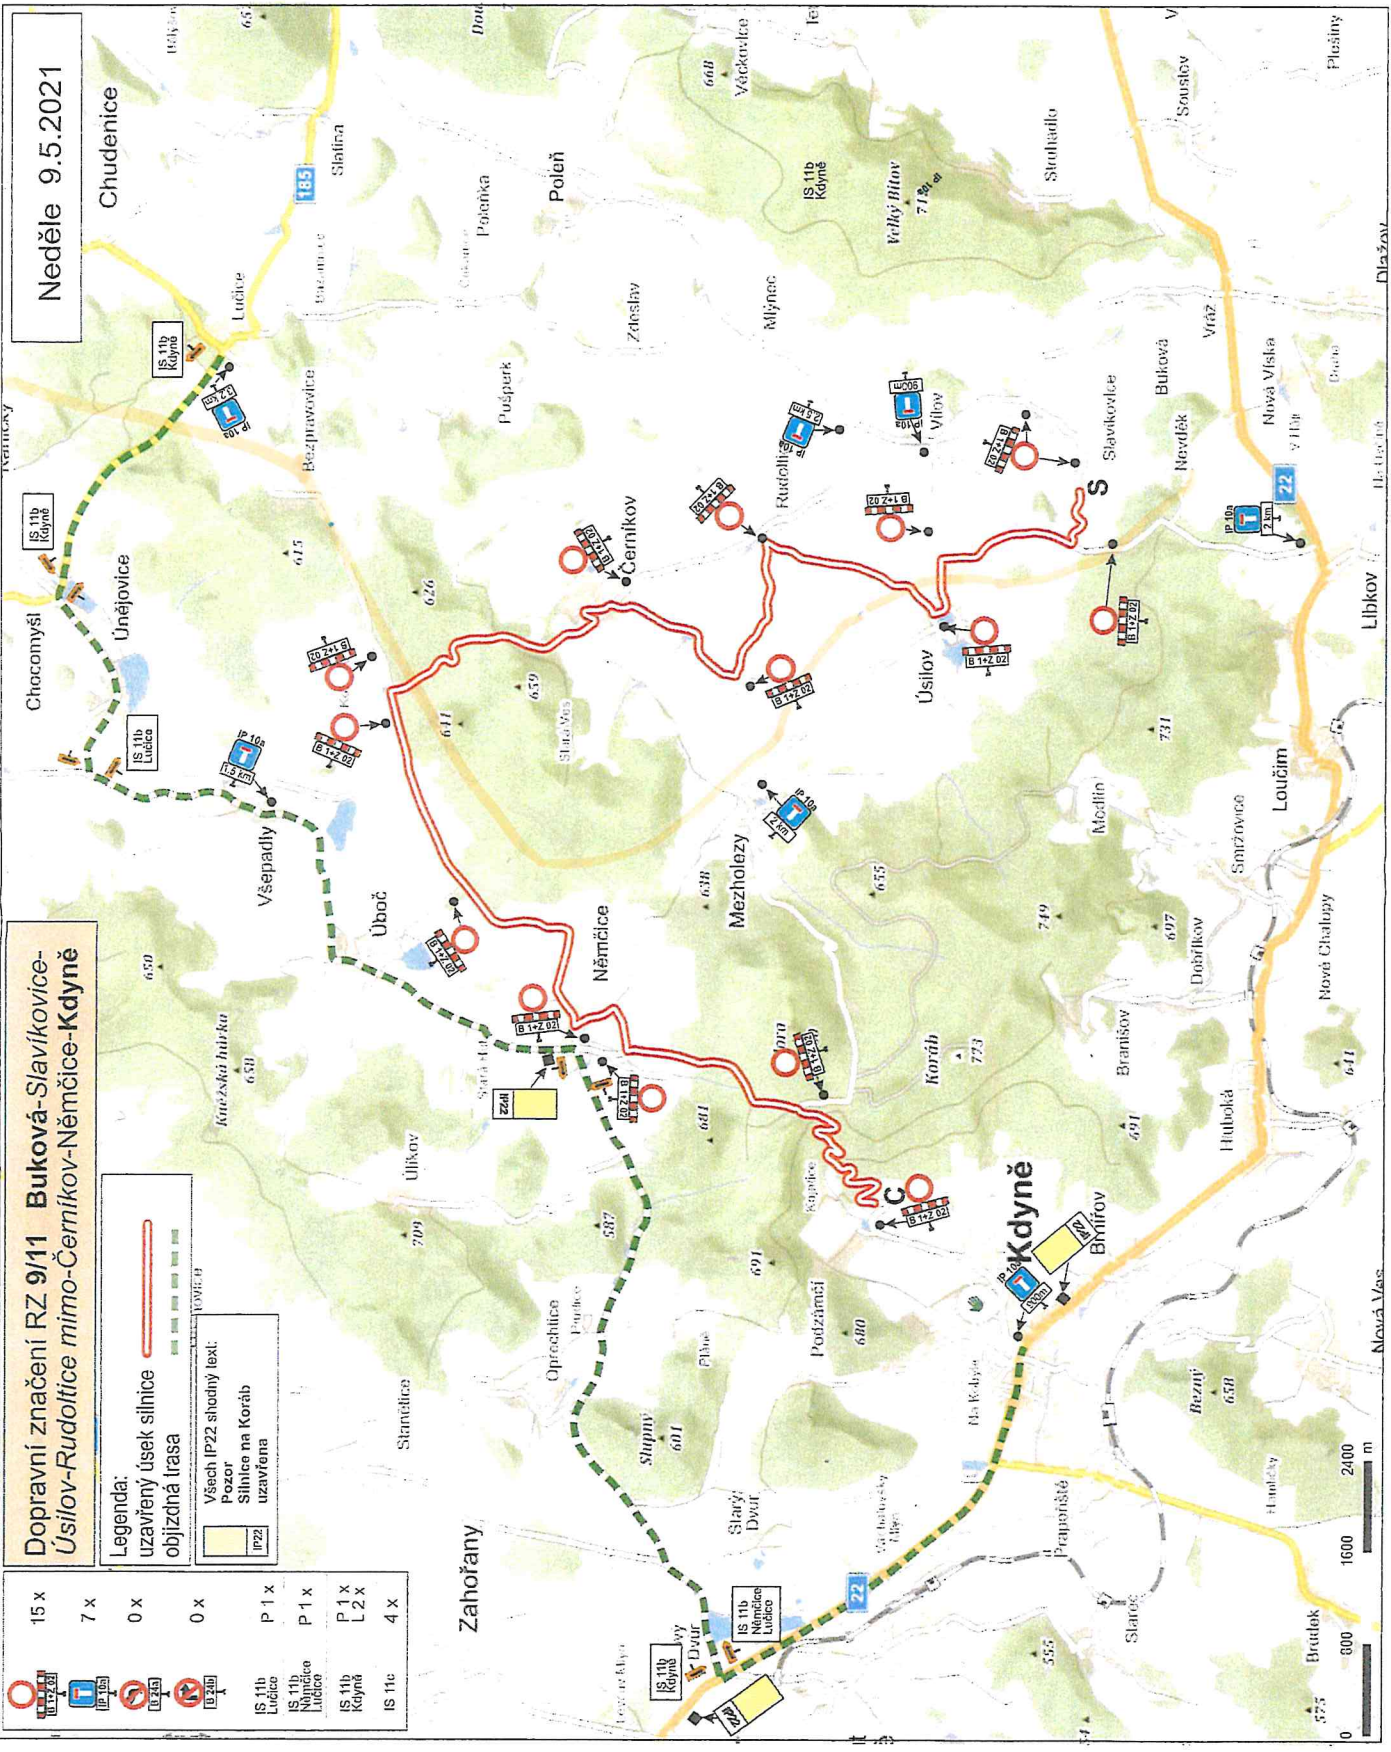

Legenda:
 uzavřený úsek silnice
 objíždná trasa

(Handwritten blue scribble)

**Dopravní značení
Klatovský okruh**

Sobota 8.5.2021

Legenda:
 uzavřený úsek silnice
 objízdná trasa

	6 x
	3 x
	2 x
	1 x
	P 1 x
	L 1 x
	3 x

vypracováno
 02
 Klatovy

Dopravní značení RZ 4/7: Svrčovec - Andělice - Tupadly - Drslavice - Řakom

Pátek 7.5.2021

Legenda:
uzavřený úsek silnice

Dopravní značení RZ 10/12 ZDEBOŘICKÁ: Nový Čestín - Hošovice mimo - Hoštičky - Obytce - Habartice - Zdebořice - Křížovice mimo

Neděle 9.5.2021

	9 x
	7 x
	1 x
	1 x
	2 x
	R 1 x

Legenda:
 uzavřený úsek silnice
 objížděná trasa

0. j. 2021
 ORP PLATOVY
 MĚSTSKÝ ÚŘAD KADYŇE
 odbor dopravy
 nám. Míru 61
 339 01 Kladno

Neděle 9.5.2021

Dopravní značení RZ 9/11 Buková-Slavkovice-Úsilov-Rudoltice mimo-Černíkov-Němčice-Kodyně

Legenda:

- uzavřený úsek silnice
- objíždná trasa
- Všech IP22 shodný text:
- Pozor
- Silnice na Koráb uzavřena
- IP22 uzavřena

	15 x
	7 x
	0 x
	0 x
	P 1 x
	P 1 x
	P 1 x L 2 x
	4 x